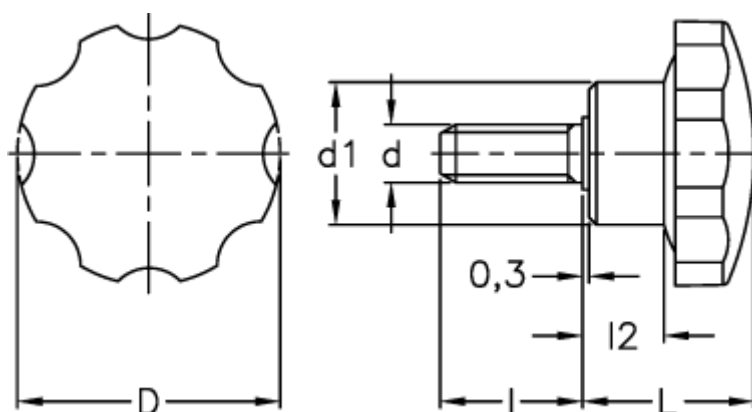

Varenummer: 2302073255
Beskrivelse: E+G Stjernegreb
VH.153/44 p-M8x50

Mål

D	= 44
d1	= 19
d 6g	= M8
l	= 50
L	= 26
l2	= 10